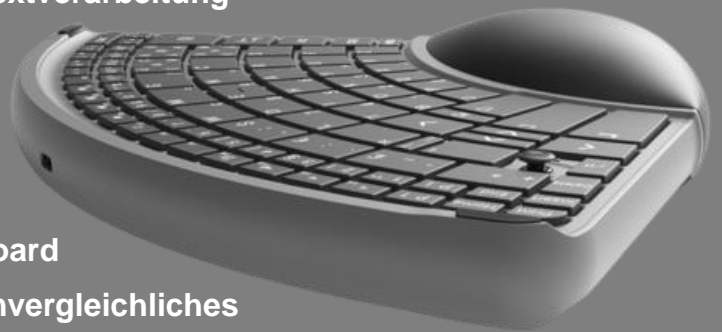

Platus®

communicates

Ihr Berater für **Unterstützte Kommunikation**
und **Assistierende Technologie**

Einhandtastatur TiPY

TiPY Keyboard ist eine neue und innovative Einhand-Tastatur, die eine vollständige Steuerung Ihres Computers mit nur einer Hand ermöglicht. Diese bahnbrechende Technologie verfügt über ein einzigartiges doppelseitiges Tastatur-Design, das eine uneingeschränkte Nutzung sowohl der linken als auch der rechten Hand durch eine drehbare, ergonomische Handgelenkstütze ermöglicht.

TiPY Keyboard verfügt über ein neues Tastenkonzept und eine integrierte Mausfunktion, die es möglich macht, alle Programme, einschließlich komplexer Tabellenkalkulationen, vollständiger Textverarbeitung und aller Vorteile und Möglichkeiten eines Computers in 12 Sprachen zu bearbeiten.

Das patentierte Design von TiPY Keyboard ist weltweit anerkannt und bietet ein unvergleichliches Erlebnis für Menschen mit körperlichen Einschränkungen, Arm- und Handbehinderungen oder Lähmungen, da es eine effektive Lösung bietet, die es ihnen ermöglicht, alle Funktionen eines Computers mit nur einer Hand zu